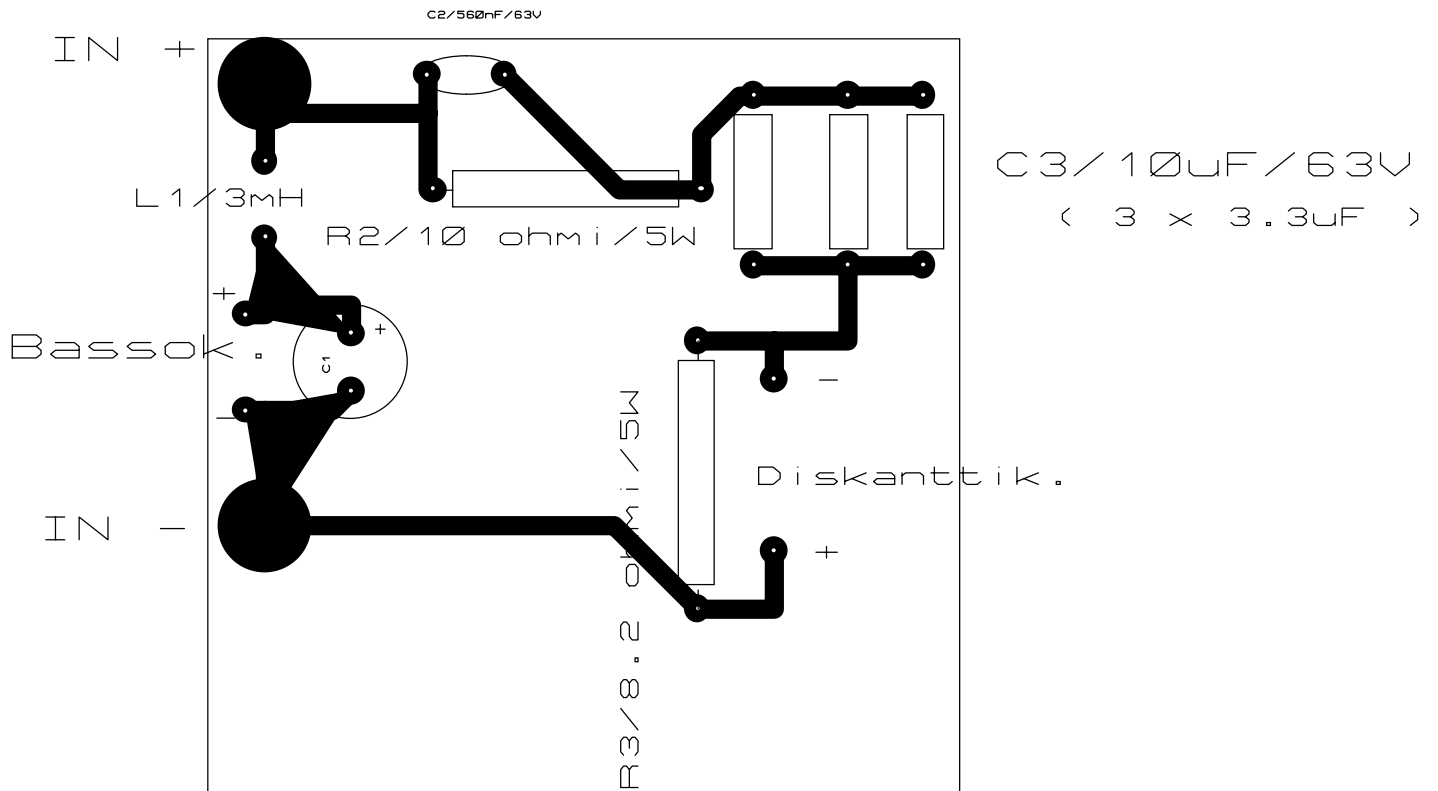

Piirilevy 40-20 000Hz:n kaiuttimeen.

40-20 000HZ

Piirilevy komponenttipuolelta katsottuna

Piirilevy komponenttipuoli